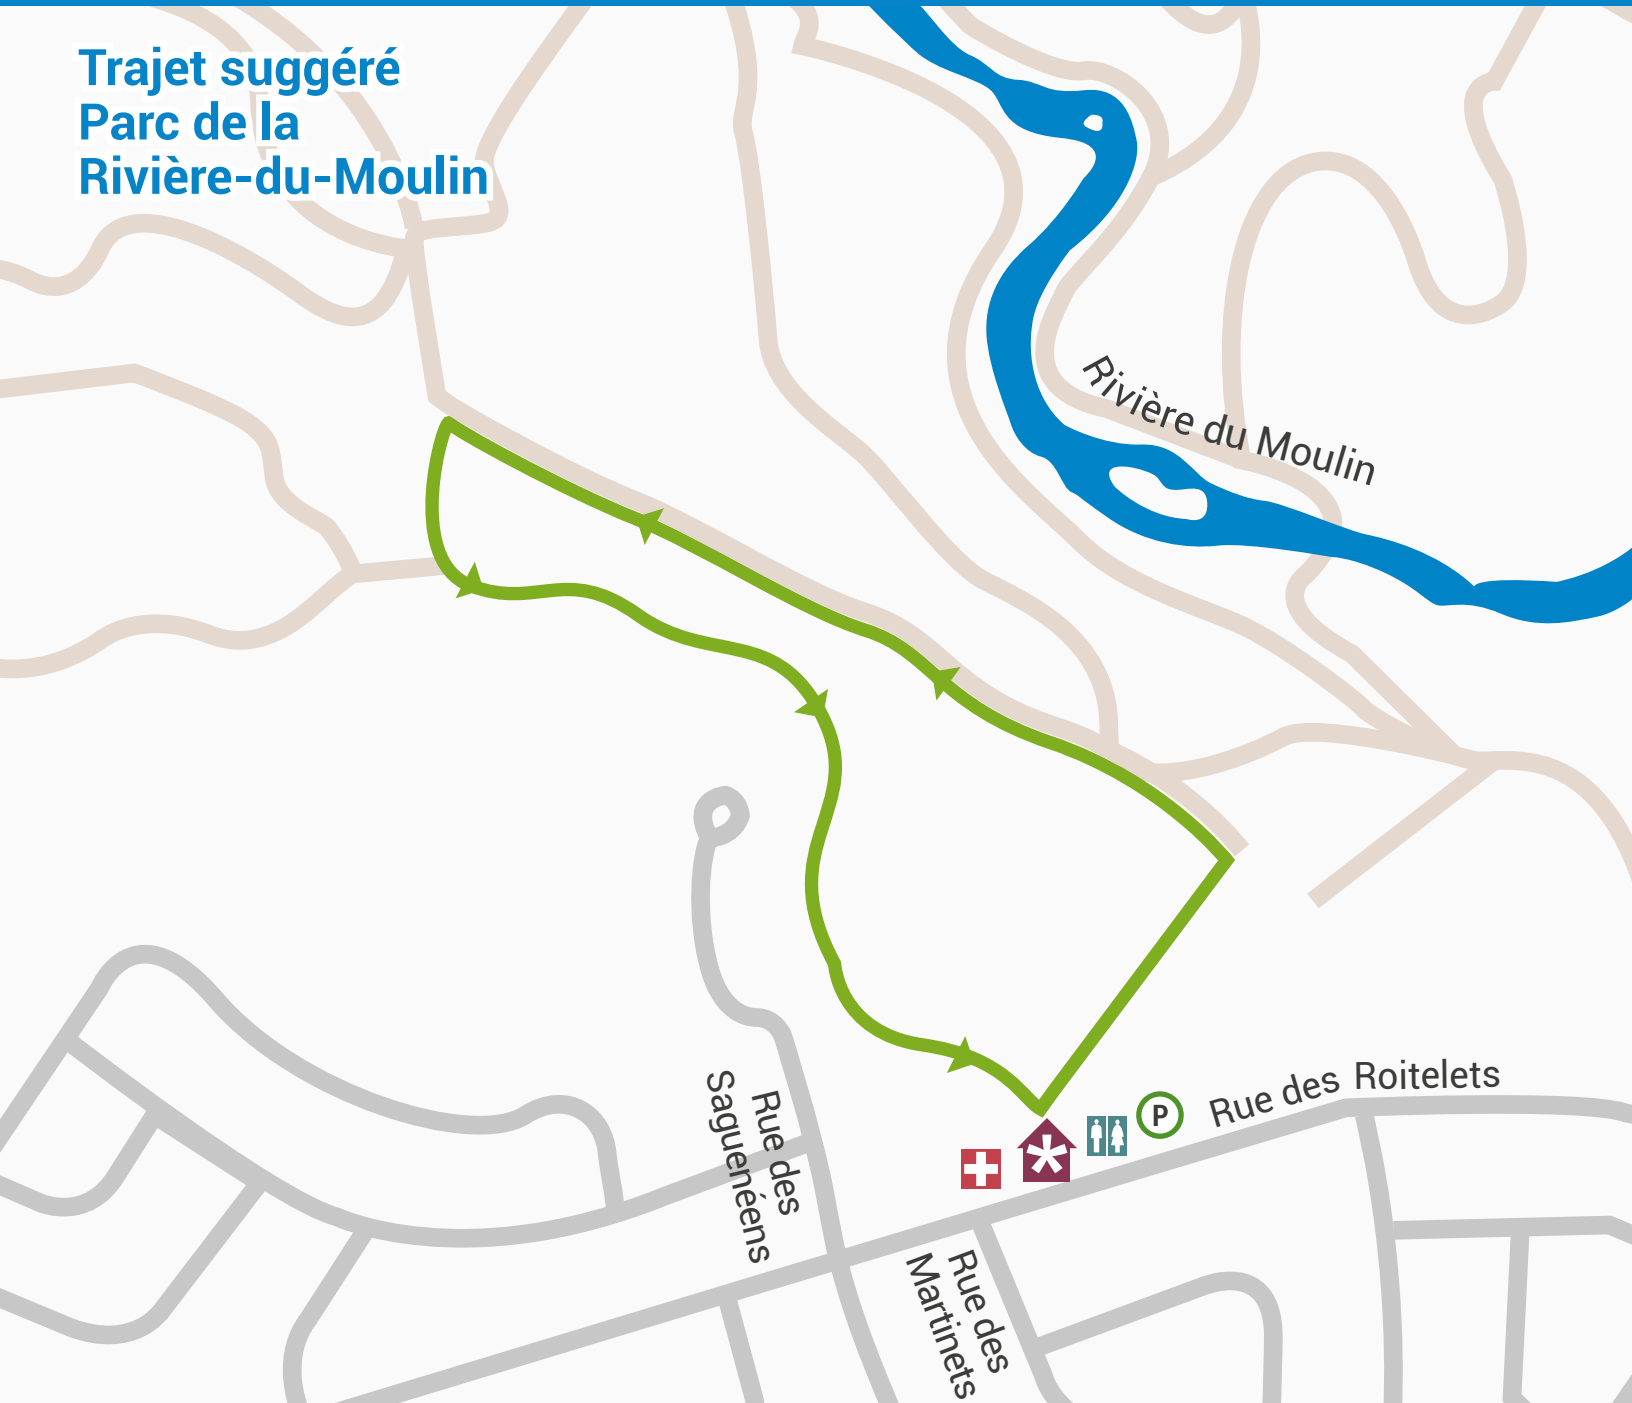

LOCATION DE VÉLOS ADAPTÉS

POUR LES PERSONNES EN SITUATION
DE HANDICAP OU À MOBILITÉ RÉDUITE

Trajet suggéré
Parc de la
Rivière-du-Moulin

- | | | | |
|--|---|--|---------------------------------|
|  | Pavillon d'accueil / Location vélos adaptés |  | Rue |
|  | Stationnement |  | Trajet |
|  | Toilettes |  | Direction suggérée aller-retour |
|  | Premiers soins | | |